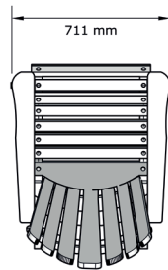

**Michel
MONIN**

www.monin-bois.fr

+33(0)4 79 22 51 47
contact@monin-bois.fr

172, route des lacs
73260 FEISSONS-SUR-ISÈRE
Savoie - FRANCE

FAUTEUIL ADIRONDACK

Dans le cadre de l'amélioration continue de nos produits, les caractéristiques et l'apparence de ces derniers sont susceptibles d'être modifiées sans préavis.