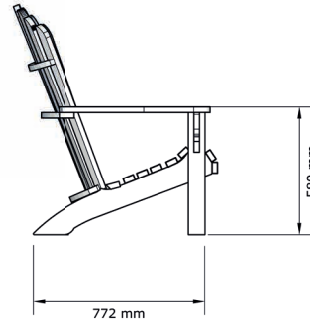

**Michel
MONIN**

www.monin-bois.fr

+33(0)4 79 22 51 47
contact@monin-bois.fr

172, route des lacs
73260 FEISSONS-SUR-ISÈRE
Savoie - FRANCE

FAUTEUIL ADIRONDACK

Dans le cadre de l'amélioration continue de nos produits, les caractéristiques et l'apparence de ces derniers sont susceptibles d'être modifiées sans préavis.