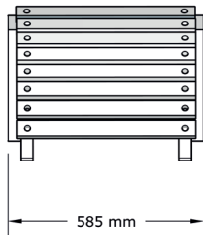

**Michel
MONIN**

www.monin-bois.fr

+33(0)4 79 22 51 47
contact@monin-bois.fr

172, route des lacs
73260 FEISSONS-SUR-ISÈRE
Savoie - FRANCE

FAUTEUIL ADIRONDACK

Dans le cadre de l'amélioration continue de nos produits, les caractéristiques et l'apparence de ces derniers sont susceptibles d'être modifiées sans préavis.