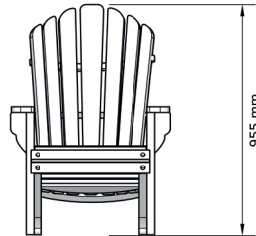

FAUTEUIL ADIRONDACK

Dans le cadre de l'amélioration continue de nos produits, les caractéristiques et l'apparence de ces derniers sont susceptibles d'être modifiées sans préavis.