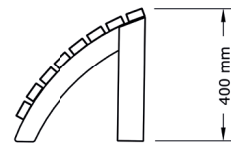

**Michel
MONIN**

www.monin-bois.fr

+33(0)4 79 22 51 47
contact@monin-bois.fr

172, route des lacs
73260 FEISSONS-SUR-ISÈRE
Savoie - FRANCE

FAUTEUIL ADIRONDACK

Dans le cadre de l'amélioration continue de nos produits, les caractéristiques et l'apparence de ces derniers sont susceptibles d'être modifiées sans préavis.