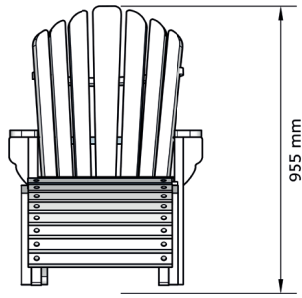

**Michel
MONIN**

www.monin-bois.fr

+33(0)4 79 22 51 47
contact@monin-bois.fr

172, route des lacs
73260 FEISSONS-SUR-ISÈRE
Savoie - FRANCE

FAUTEUIL ADIRONDACK

Dans le cadre de l'amélioration continue de nos produits, les caractéristiques et l'apparence de ces derniers sont susceptibles d'être modifiées sans préavis.