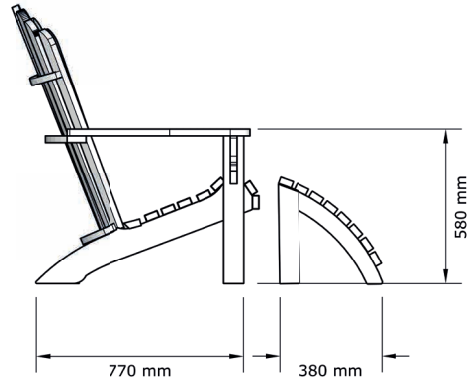

**Michel
MONIN**

www.monin-bois.fr

+33(0)4 79 22 51 47
contact@monin-bois.fr

172, route des lacs
73260 FEISSONS-SUR-ISÈRE
Savoie - FRANCE

FAUTEUIL ADIRONDACK

Dans le cadre de l'amélioration continue de nos produits, les caractéristiques et l'apparence de ces derniers sont susceptibles d'être modifiées sans préavis.