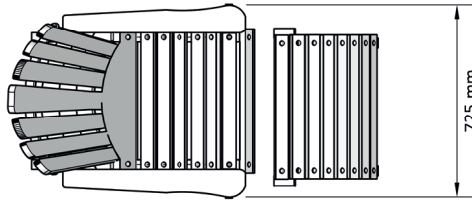

FAUTEUIL ADIRONDACK

Dans le cadre de l'amélioration continue de nos produits, les caractéristiques et l'apparence de ces derniers sont susceptibles d'être modifiées sans préavis.

**Michel
MONIN**
www.monin-bois.fr

+33(0)4 79 22 51 47
contact@monin-bois.fr
172, route des lacs
73260 FEISSONS-SUR-ISÈRE
Savoie - FRANCE