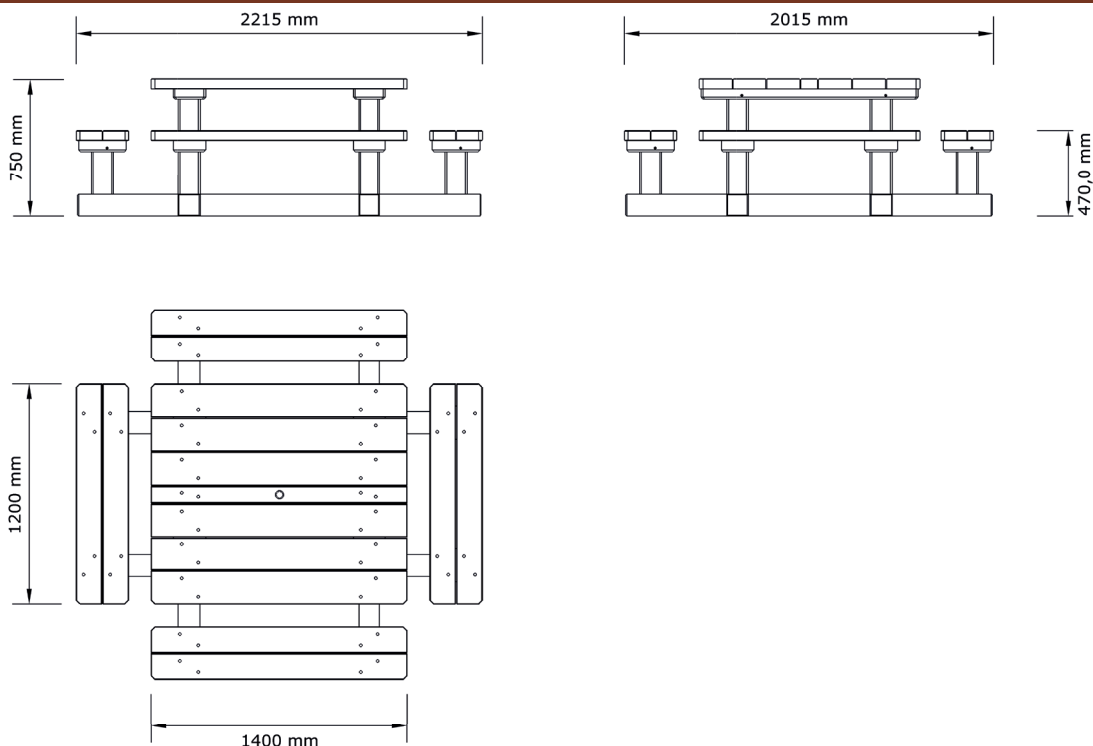

Dimensions

- Empattement total: 2215x2015 mm
- Plateau: 1400x1200 mm
- Épaisseur du plateau: 55 mm
- Poids: Environ 250 kg

Options

- Trou de parasol de diamètre personnalisé
- Pré-perçage et bouchon bois pour fixation au sol invisible
- Plateau jointif
- Dossiers
- Dimensions personnalisées