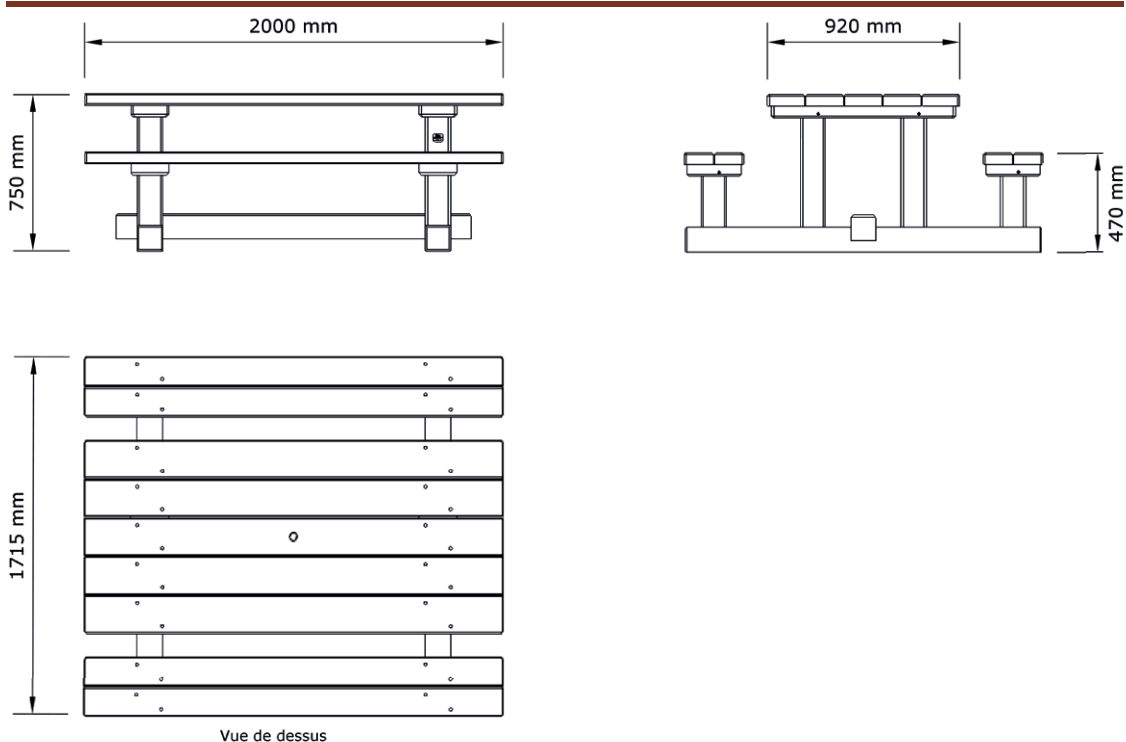

Essence

Mélèze

Finition

Bois naturel

Nombre de places

8 places ⁽¹⁾

Table-banc Montagnarde 2000 mm avec anneaux de déplacement par engin de damage

(1) Nombre maximal d'adultes de corpulence moyenne conseillé pour un confort optimal

**Michel
MONIN**
www.monin-bois.fr

+33(0)4 79 22 51 47
contact@monin-bois.fr

172, route des lacs
73260 FEISSONS-SUR-ISÈRE
Savoie - FRANCE

TABLE-BANC MONTAGNARDE

2000 mm

Caratéristiques

- Table 4 pieds avec 2 bancs joints par des chevrons au sol
- Plateau disjoint pour faciliter l'écoulement de l'eau
- Accessible sans enjamber les bancs

Dimensions

- Empattement total: 2000x1715 mm
- Plateau: 2000x920 mm
- Épaisseur du plateau: 55 mm
- Poids: Environ 200 kg

Options

- Trou de parasol de diamètre personnalisé
- Pré-perçage et bouchon bois pour fixation au sol invisible
- Plateau jointif
- Accessibilité pour fauteuils roulants (1 place à chaque extrémité)
- Système pour levage et déplacement par engin de damage
- Dossiers
- Dimensions personnalisées