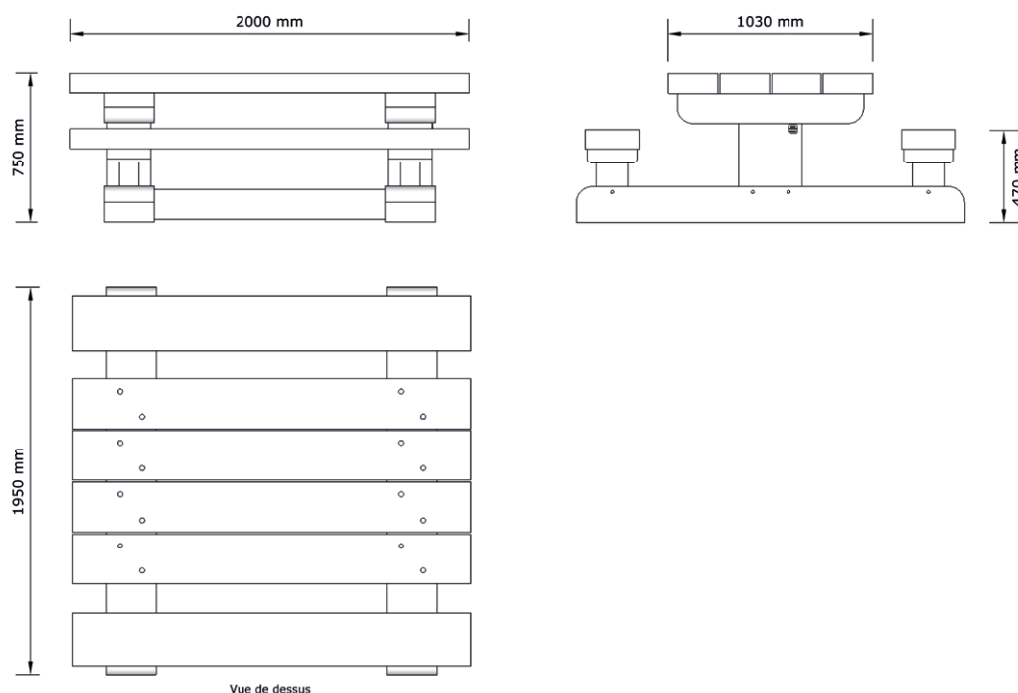

TABLE-BANC MONASTÈRE

2000 mm

Caractéristiques

- Table 2 pieds massifs de grosse section avec 2 bancs liés par des chevrons au sol
- Plateau disjoint pour faciliter l'écoulement de l'eau
- Accessible sans enjamber les bancs

Dimensions

- Empattement total: 2000x1950 mm
- Plateau: 2000x1000 mm
- Épaisseur du plateau: 100 mm
- Poids: Environ 400 kg

Options

- Trou de parasol de diamètre personnalisé
- Pré-perçage et bouchon bois pour fixation au sol invisible
- Plateau jointif
- Accessibilité pour fauteuils roulants (1 place à chaque extrémité)
- Dimensions personnalisées
- Finition personnalisée au choix

Dans le cadre de l'amélioration continue de nos produits, les caractéristiques et l'apparence de ces derniers sont susceptibles d'être modifiées sans préavis.

**Michel
MONIN**
www.monin-bois.fr

+33(0)4 79 22 51 47
contact@monin-bois.fr
172, route des lacs
73260 FEISSONS-SUR-ISÈRE
Savoie - FRANCE