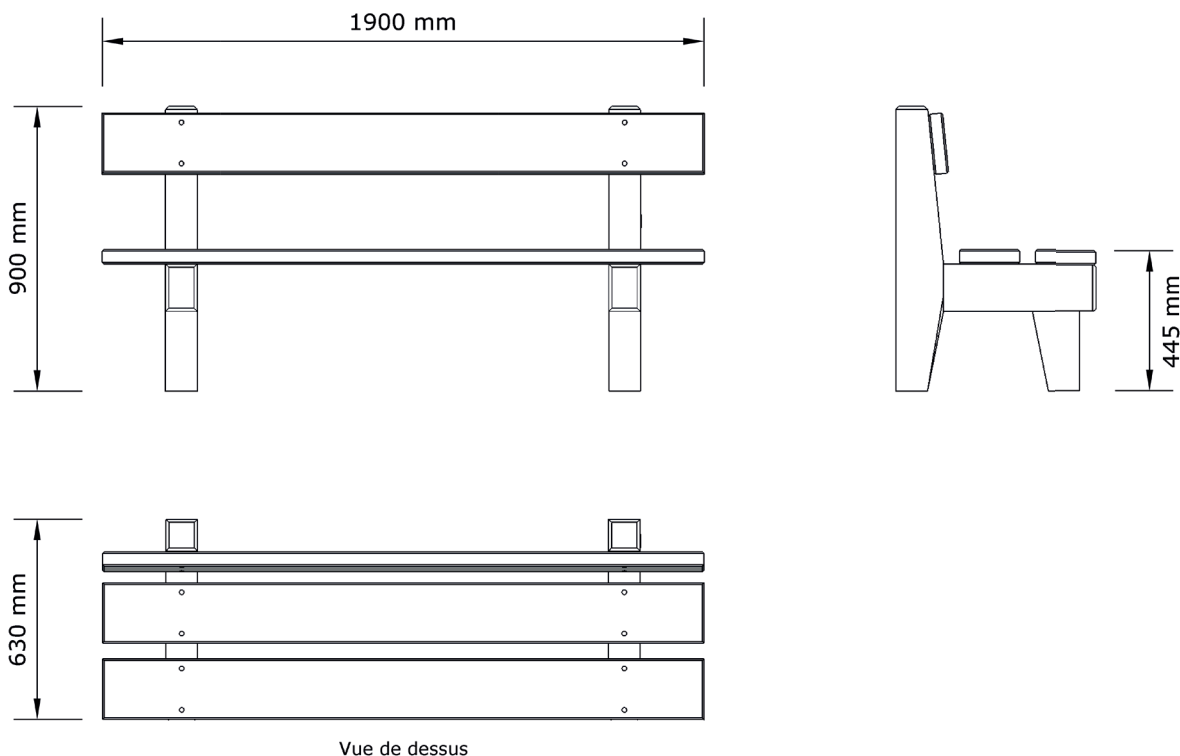

- Assise 2 lames et dossier 1 lame
- 4 pieds séparés

Dimensions

- Empattement total: 1900x630 mm
- Epaisseur de l'assise: 45 mm
- Poids: Environ 75 kg

Options

- Montage sans dossier
- Dimensions personnalisées