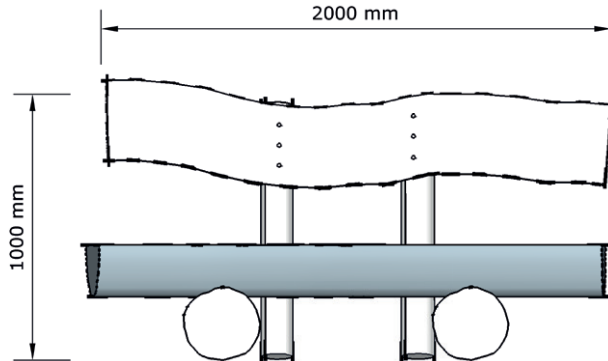

BANC RUSTIQUE

2000 mm

Caractéristiques

- Assise et dossier en demi-rondin
- Pieds en rondin

Dimensions

- Empattement total: 2000x840 mm
- Poids: Environ 150 kg

Options

- Dossier gravé pour personnalisation
- Montage sans dossier
- Dimensions personnalisées

Vue de dessus

L'utilisation de troncs et bois non équarris fait tout le charme de la fuste. Chaque bille étant unique, les formes des bois et les dimensions décrites dans ce document sont données à titre indicatif.