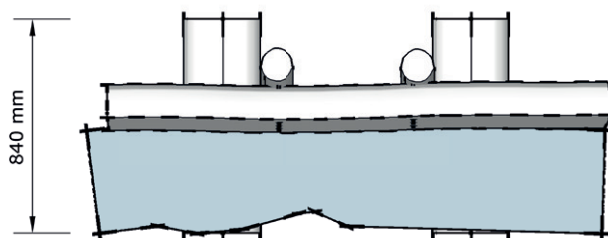

BANC RUSTIQUE

2000 mm

Caractéristiques

- Assise et dossier en demi-rondin
- Pieds en rondin

Dimensions

- Empattement total: 2000x840 mm
- Poids: Environ 150 kg

Options

- Dossier gravé pour personnalisation
- Montage sans dossier
- Dimensions personnalisées

Vue de dessus

L'utilisation de troncs et bois non équarris fait tout le charme de la fuste. Chaque bille étant unique, les formes des bois et les dimensions décrites dans ce document sont données à titre indicatif.