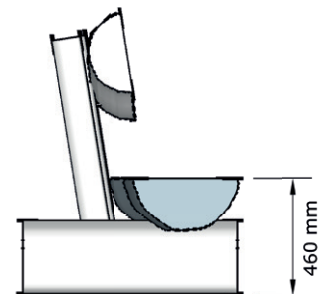

BANC RUSTIQUE

2000 mm

Caractéristiques

- Assise et dossier en demi-rondin
- Pieds en rondin

Dimensions

- Empattement total: 2000x840 mm
- Poids: Environ 150 kg

Options

- Dossier gravé pour personnalisation
- Montage sans dossier
- Dimensions personnalisées

Vue de dessus

L'utilisation de troncs et bois non équarris fait tout le charme de la fuste. Chaque bille étant unique, les formes des bois et les dimensions décrites dans ce document sont données à titre indicatif.