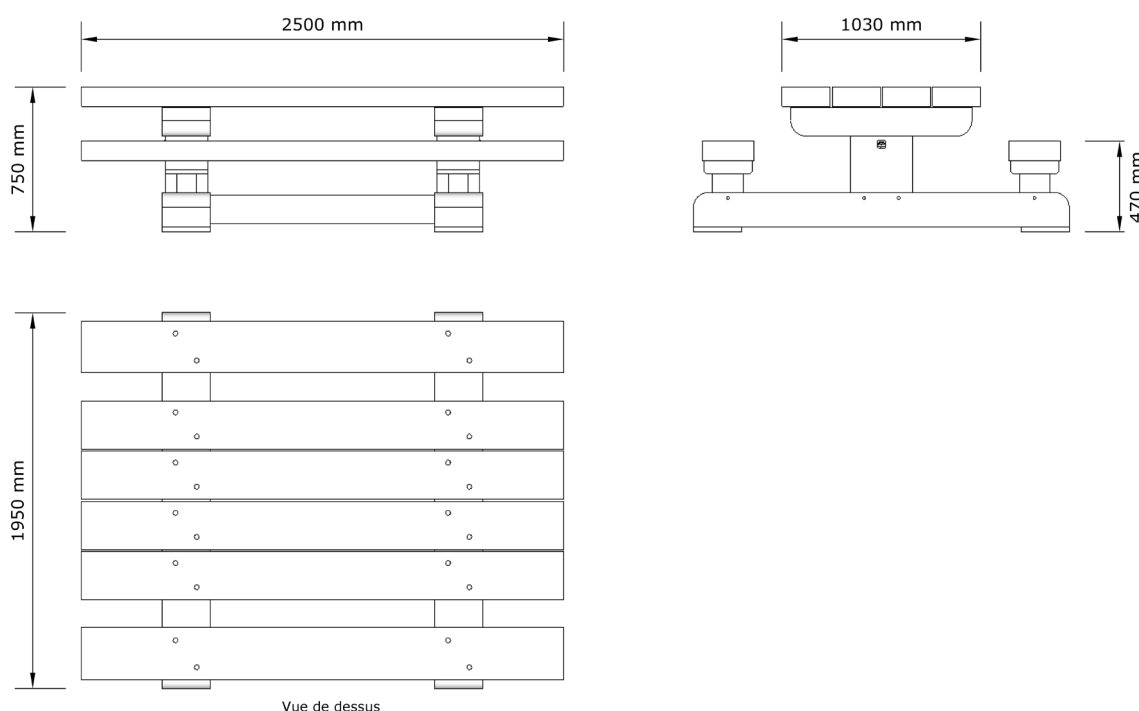

TABLE-BANC MONASTÈRE

Allongée 2500 mm

Caractéristiques

- Table 2 pieds massifs de grosse section avec 2 bancs liés par des chevrons au sol
- Plateau disjoint pour faciliter l'écoulement de l'eau
- Accessible sans enjamber les bancs
- Accessibilité pour fauteuils roulants (1 place à chaque extrémité)

Dimensions

- Empattement total: 2500x1950 mm
- Plateau: 2500x1030 mm
- Épaisseur du plateau: 100 mm
- Poids: Environ 450 kg

Options

- Trou de parasol de diamètre personnalisé
- Pré-perçage et bouchon bois pour fixation au sol invisible
- Plateau jointif
- Dimensions personnalisées
- Finition personnalisée au choix

Dans le cadre de l'amélioration continue de nos produits, les caractéristiques et l'apparence de ces derniers sont susceptibles d'être modifiées sans préavis.

**Michel
MONIN**
www.monin-bois.fr

+33(0)4 79 22 51 47
contact@monin-bois.fr
172, route des lacs
73260 FEISSONS-SUR-ISÈRE
Savoie - FRANCE