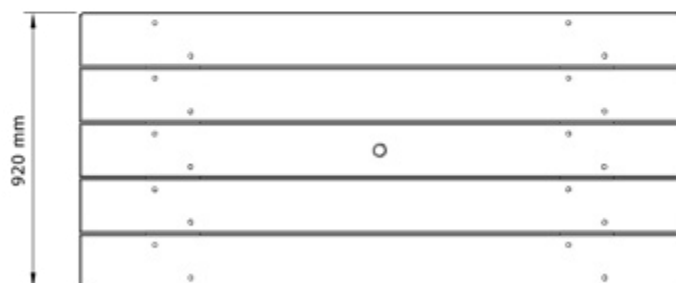

TABLE ALPINE

2000 mm

Caractéristiques

- Table 4 pieds
- Plateau disjoint pour faciliter l'écoulement de l'eau

Dimensions

- Dimensions plateau: 2000x920 mm
- Épaisseur du plateau: 55 mm
- Poids: Environ 150 kg

Options

- Trou de parasol de diamètre personnalisé
- Pré-perçage et bouchon bois pour fixation au sol invisible
- Accessibilité pour fauteuils roulants (1 place à chaque extrémité)
- Dimensions personnalisées
- Finition personnalisée au choix

Dans le cadre de l'amélioration continue de nos produits, les caractéristiques et l'apparence de ces derniers sont susceptibles d'être modifiées sans préavis.