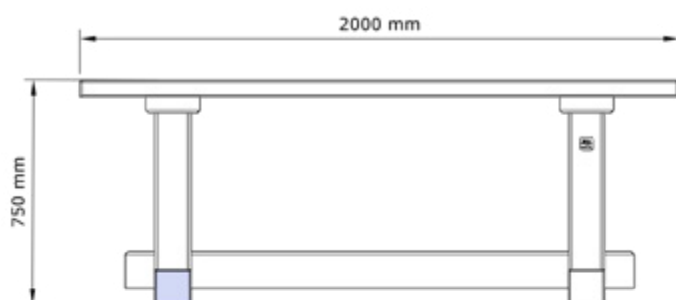

TABLE ALPINE

2000 mm

Caractéristiques

- Table 4 pieds
- Plateau disjoint pour faciliter l'écoulement de l'eau

Dimensions

- Dimensions plateau: 2000x920 mm
- Épaisseur du plateau: 55 mm
- Poids: Environ 150 kg

Options

- Trou de parasol de diamètre personnalisé
- Pré-perçage et bouchon bois pour fixation au sol invisible
- Accessibilité pour fauteuils roulants (1 place à chaque extrémité)
- Dimensions personnalisées
- Finition personnalisée au choix

Dans le cadre de l'amélioration continue de nos produits, les caractéristiques et l'apparence de ces derniers sont susceptibles d'être modifiées sans préavis.