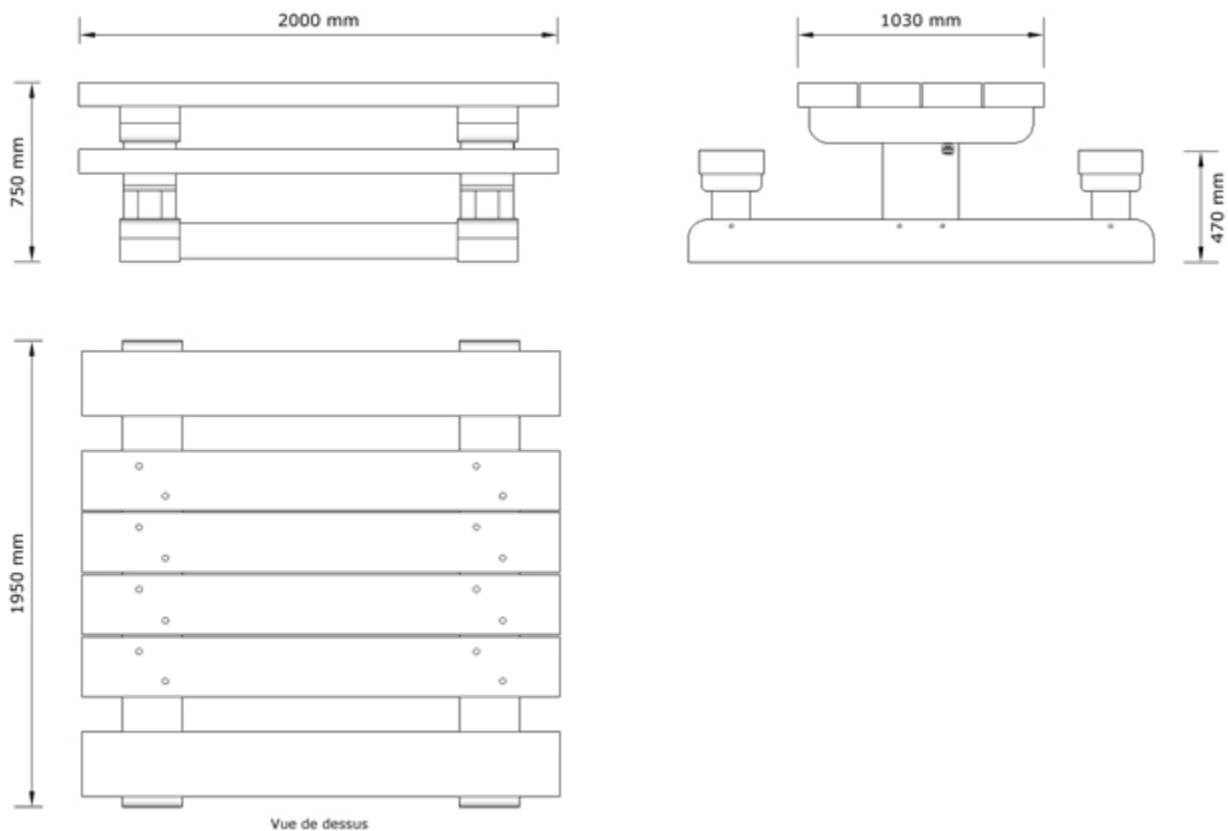

TABLE MONASTÈRE

2000 mm

Caractéristiques

- Table 2 pieds massifs de grosse section
- Plateau disjoint pour faciliter l'écoulement de l'eau

Dimensions

- Dimensions plateau: 2000x1000 mm
- Épaisseur du plateau: 100 mm
- Poids: Environ 150 kg

Options

- Trou de parasol de diamètre personnalisé
- Accessibilité pour fauteuils roulants (1 place à chaque extrémité)
- Dimensions personnalisées
- Finition personnalisée au choix

Dans le cadre de l'amélioration continue de nos produits, les caractéristiques et l'apparence de ces derniers sont susceptibles d'être modifiées sans préavis.