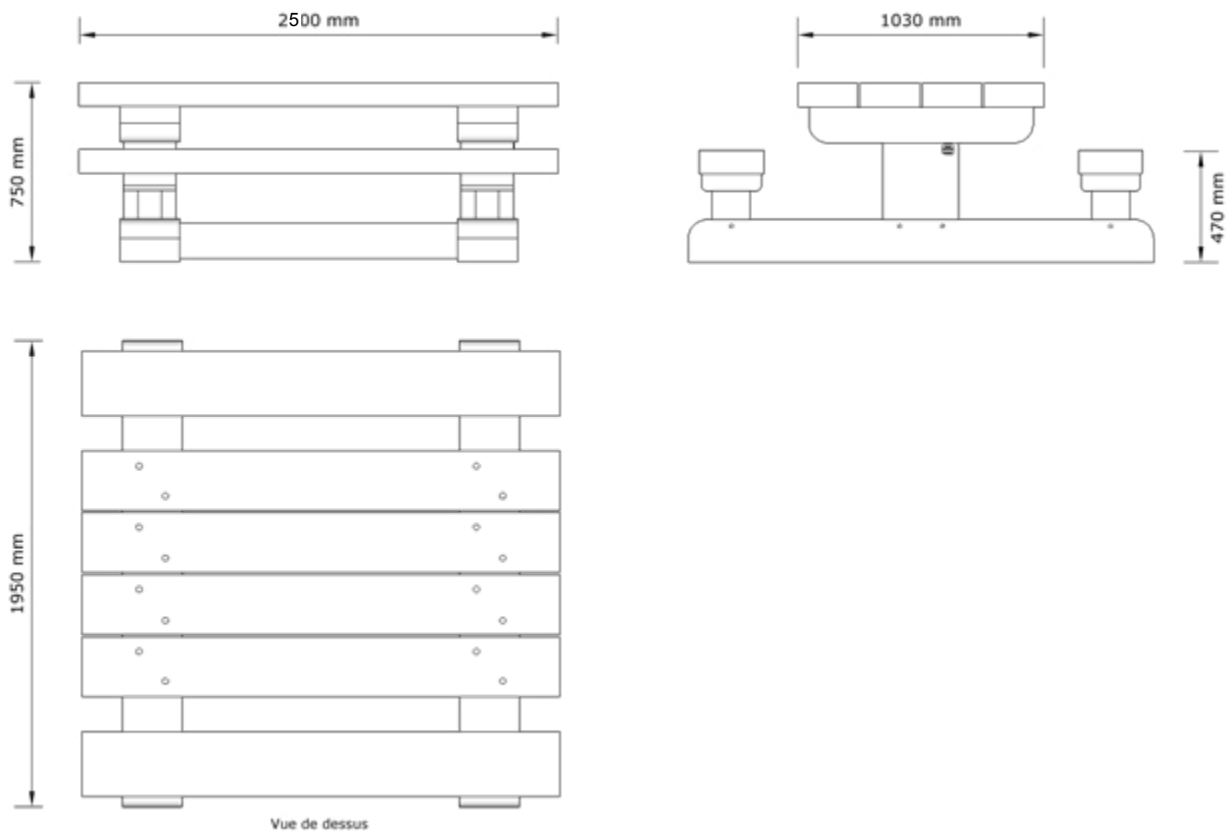

TABLE MONASTÈRE

2500 mm

Caractéristiques

- Table 2 pieds massifs de grosse section
- Plateau disjoint pour faciliter l'écoulement de l'eau

Dimensions

- Dimensions plateau: 2500x1000 mm
- Épaisseur du plateau: 100 mm
- Poids: Environ 200 kg

Options

- Trou de parasol de diamètre personnalisé
- Accessibilité pour fauteuils roulants (1 place à chaque extrémité)
- Dimensions personnalisées
- Finition personnalisée au choix

Dans le cadre de l'amélioration continue de nos produits, les caractéristiques et l'apparence de ces derniers sont susceptibles d'être modifiées sans préavis.