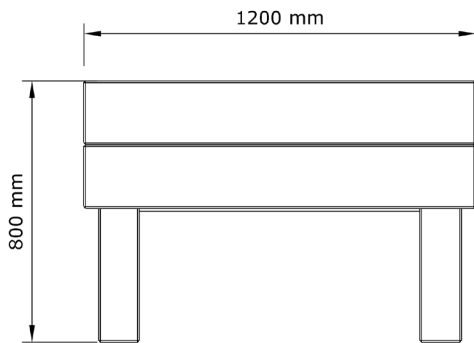

## Informations complémentaires

Longueur:	1200 mm
Largeur:	1200 mm
Hauteur:	600 mm
Poids:	Environ -- kg

Dans le cadre de l'amélioration continue de nos produits, les caractéristiques et l'apparence de ces derniers sont susceptibles d'être modifiées sans préavis.