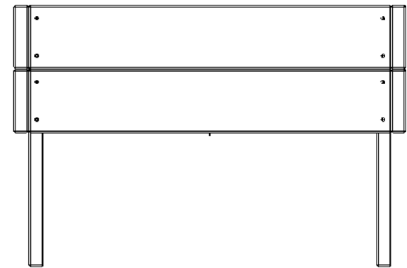

## Options

- Vendue montée
- Finition personnalisée au choix

**Michel  
MONIN**  
*www.monin-bois.fr*

+33(0)4 79 22 51 47  
contact@monin-bois.fr  
172, route des lacs  
73260 FEISSONS-SUR-ISÈRE  
Savoie - FRANCE

## Informations complémentaires

Longueur:	1200 mm
Largeur:	1200 mm
Hauteur:	600 mm
Poids:	Environ -- kg

Dans le cadre de l'amélioration continue de nos produits, les caractéristiques et l'apparence de ces derniers sont susceptibles d'être modifiées sans préavis.