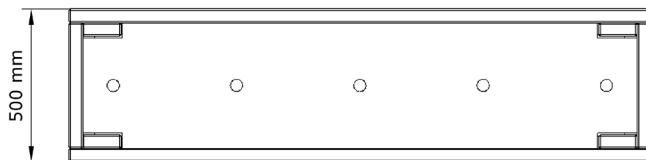

JARDINIÈRE

SUR PIEDS BOIS grande

Informations complémentaires

Longueur: 1900 mm
Largeur: 500 mm
Hauteur: 600 mm
Poids: Environ -- kg

- 2 lames sur chaque côté
- Renforcement des angles avec cornières métalliques
- Fond de jardinière en contreplaqué de 18 mm
- Jardinière fournie avec une toile géotextile de protection pour le maintien du terreau