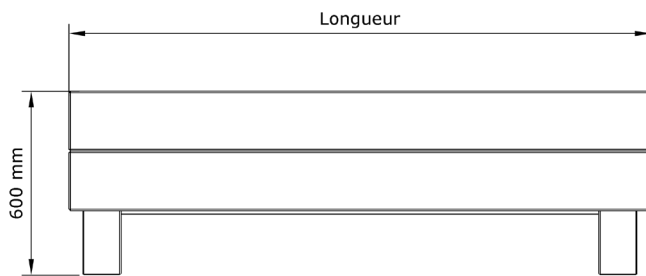

JARDINIÈRE

SUR PIEDS BOIS grande

Informations complémentaires

Longueur: 1900 mm
Largeur: 500 mm
Hauteur: 600 mm
Poids: Environ -- kg

- 2 lames sur chaque côté
- Renforcement des angles avec cornières métalliques
- Fond de jardinière en contreplaqué de 18 mm
- Jardinière fournie avec une toile géotextile de protection pour le maintien du terreau