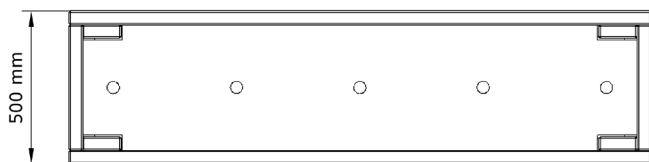

JARDINIÈRE

SUR PIEDS BOIS petite

Informations complémentaires

Longueur: 1200 mm
Largeur: 500 mm
Hauteur: 600 mm
Poids: Environ -- kg

- 2 lames sur chaque côté
- Renforcement des angles avec cornières métalliques
- Fond de jardinière en contreplaqué de 18 mm
- Jardinière fournie avec une toile géotextile de protection pour le maintien du terreau