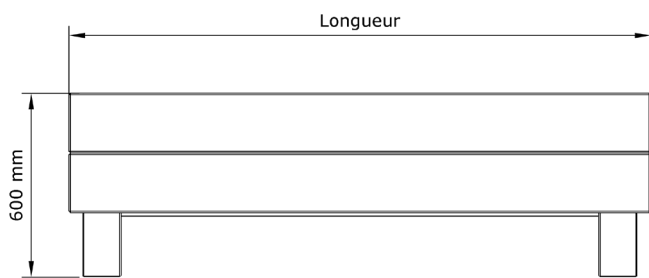

JARDINIÈRE

SUR PIEDS BOIS petite

Informations complémentaires

Longueur: 1200 mm
Largeur: 500 mm
Hauteur: 600 mm
Poids: Environ -- kg

- 2 lames sur chaque côté
- Renforcement des angles avec cornières métalliques
- Fond de jardinière en contreplaqué de 18 mm
- Jardinière fournie avec une toile géotextile de protection pour le maintien du terreau