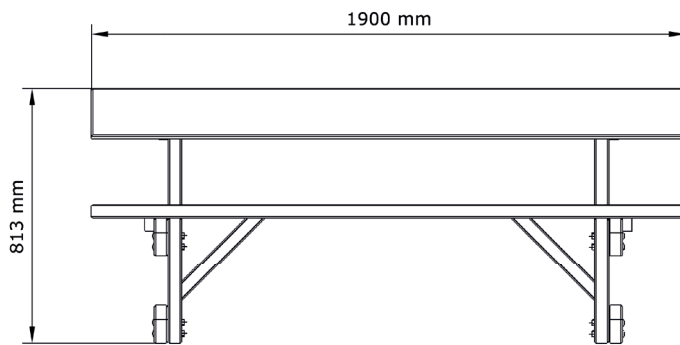

Dimensions

- Empattement total: 1900*1120 mm
- Epaisseur de l'assise: 45 mm
- Poids: Environ 70 kg

Options

- Kit de fixation au sol
- Finition personnalisée au choix

Dans le cadre de l'amélioration continue de nos produits, les caractéristiques et l'apparence de ces derniers sont susceptibles d'être modifiées sans préavis.