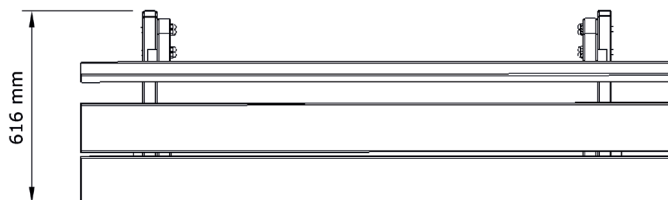

www.monin-bois.fr

+33(0)4 79 22 51 47
contact@monin-bois.fr

172, route des lacs
73260 FEISSONS-SUR-ISÈRE
Savoie - FRANCE

BANC AUTHENTIQUE

Caratéristiques

- Assise 2 lames et dossier 1 lame
- 4 Pieds reliés par 2 barres au sol
- Assise disjointe pour faciliter l'écoulement de l'eau
- Boulonnerie en acier galvanisé
- Vendu assemblé

Dimensions

- Empattement total: 1900*1120 mm
- Epaisseur de l'assise: 45 mm
- Poids: Environ 70 kg

Options

- Kit de fixation au sol
- Finition personnalisée au choix

Dans le cadre de l'amélioration continue de nos produits, les caractéristiques et l'apparence de ces derniers sont susceptibles d'être modifiées sans préavis.