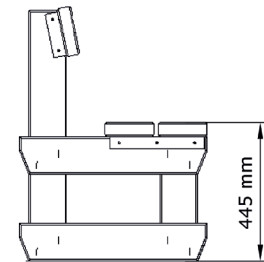

www.monin-bois.fr

+33(0)4 79 22 51 47
contact@monin-bois.fr

172, route des lacs
73260 FEISSONS-SUR-ISÈRE
Savoie - FRANCE

BANC AUTHENTIQUE

Caratéristiques

- Assise 2 lames et dossier 1 lame
- 4 Pieds reliés par 2 barres au sol
- Assise disjointe pour faciliter l'écoulement de l'eau
- Boulonnerie en acier galvanisé
- Vendu assemblé

Dimensions

- Empattement total: 1900*1120 mm
- Epaisseur de l'assise: 45 mm
- Poids: Environ 70 kg

Options

- Kit de fixation au sol
- Finition personnalisée au choix

Dans le cadre de l'amélioration continue de nos produits, les caractéristiques et l'apparence de ces derniers sont susceptibles d'être modifiées sans préavis.