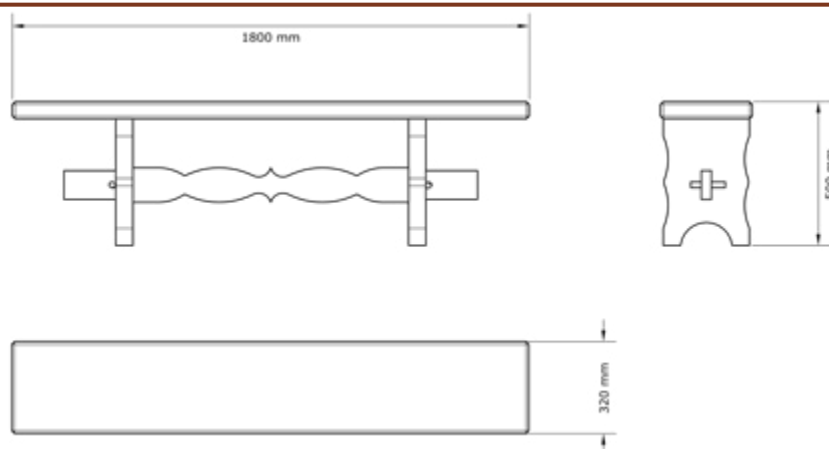

BANC BATHIOLAIN

Caractéristiques

- Assise l lame
- 2 pieds en plateau mouluré
- Barre de renfort moulurée montée par clé

Options

- Dimensions personnalisées
- Finition personnalisée au choix

Banc Bâthiolain 800 mm
Référence : BAN0013
Nombre de places : 2*
Empattement total : 800 mm
Epaisseur assise : mm
Poids : Environ 10 kg

* Nombre maximal d'adultes de corpulence moyenne conseillé pour un confort optimal

Banc Bâthiolain 1200 mm
Référence : BAN0012
Nombre de places : 3*
Empattement total : 1200 mm
Epaisseur assise : mm
Poids : Environ 15 kg

* Nombre maximal d'adultes de corpulence moyenne conseillé pour un confort optimal

Banc Bâthiolain 1600 mm
Référence : BAN0011
Nombre de places : 4*
Empattement total : 1600 mm
Epaisseur assise : mm
Poids : Environ 20 kg

* Nombre maximal d'adultes de corpulence moyenne conseillé pour un confort optimal

Banc Bâthiolain 2500 mm
Référence : BAN0014
Nombre de places : 5*
Empattement total : 2500 mm
Epaisseur assise : - mm
Poids : Environ 25 kg

* Nombre maximal d'adultes de corpulence moyenne conseillé pour un confort optimal

Dans le cadre de l'amélioration continue de nos produits, les caractéristiques et l'apparence de ces derniers sont susceptibles d'être modifiées sans préavis.