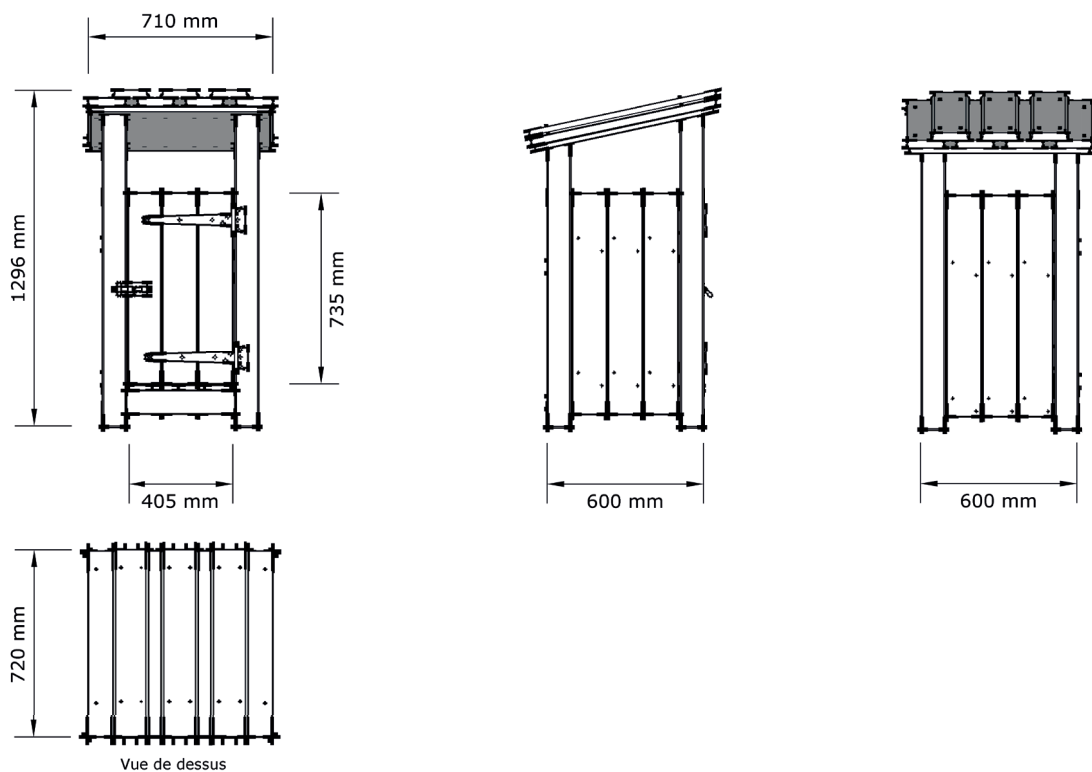

Toit monopan

Caractéristiques

- Porte frontale avec fermeture à loquet
- Porte-sac en couronne métallique avec élastique de maintien

Dimensions

- Longueur x largeur x Hauteur: 710x720x1296 mm
- Poids: Environ 50 kg

Options

- Toit trepa gravé pour personnalisation et tri sélectif
- Limitateur de taille des déchets
- Système de fixation sur mât pour réglage de la hauteur
- Dimensions personnalisées

Dans le cadre de l'amélioration continue de nos produits, les caractéristiques et l'apparence de ces derniers sont susceptibles d'être modifiées sans préavis.