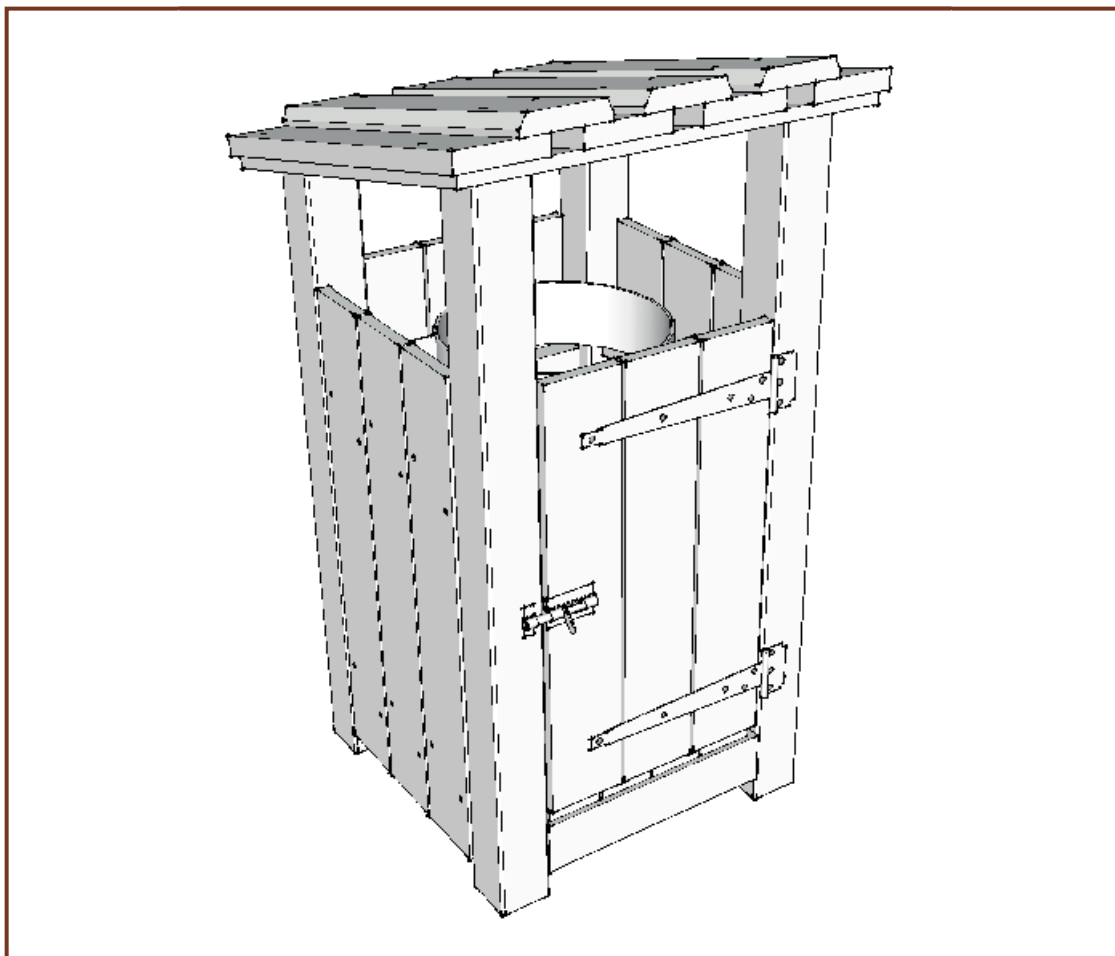

Mobilier d'extérieur

Référence: CDE 0010

CORBEILLE À DÉCHETS COUVERTE

Toit monopan

Essence

Mélèze

Finition

Bois naturel

Capacité

Sac d'une contenance jusqu'à 110 litres

**Michel
MONIN**

www.monin-bois.fr

+33(0)4 79 22 51 47
contact@monin-bois.fr

172, route des lacs
73260 FEISSONS-SUR-ISÈRE
Savoie - FRANCE

CORBEILLE À DÉCHETS COUVERTE

Toit monopan

Caractéristiques

- Porte frontale avec fermeture à loquet
- Porte-sac en couronne métallique avec élastique de maintien

Dimensions

- Longueur x largeur x Hauteur: 710x720x1296 mm
- Poids: Environ 50 kg

Options

- Toit trepa gravé pour personnalisation et tri sélectif
- Limitateur de taille des déchets
- Système de fixation sur mât pour réglage de la hauteur
- Dimensions personnalisées

Dans le cadre de l'amélioration continue de nos produits, les caractéristiques et l'apparence de ces derniers sont susceptibles d'être modifiées sans préavis.