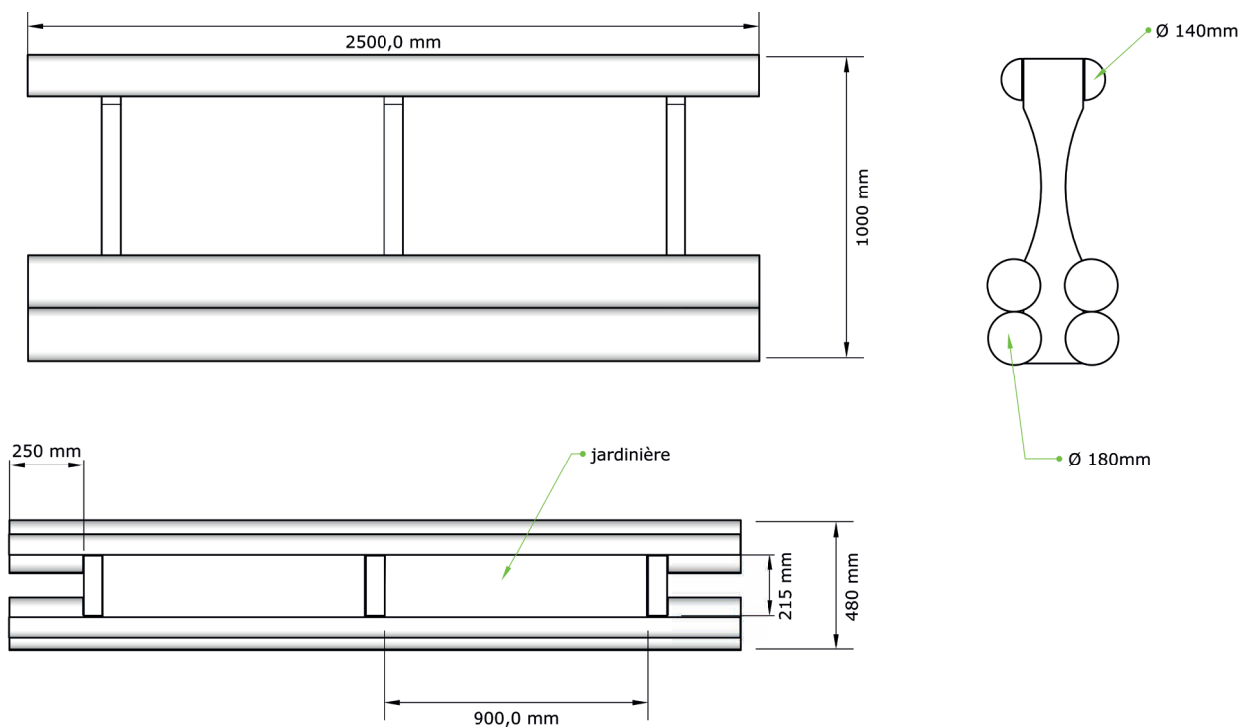

Caractéristiques

- Système de contreventement assurant la stabilité longitudinale
- Maintenance et réparation facile
- Emplacements pour jardinières

Dimensions

Longueur x largeur x Hauteur:

2500x480x1000 mm

Jardinière: 2 emplacements de:

900x215x100 mm

Poids:

Environ 280 kg

Options

Dimensions personnalisées

**Michel
MONIN**

www.monin-bois.fr