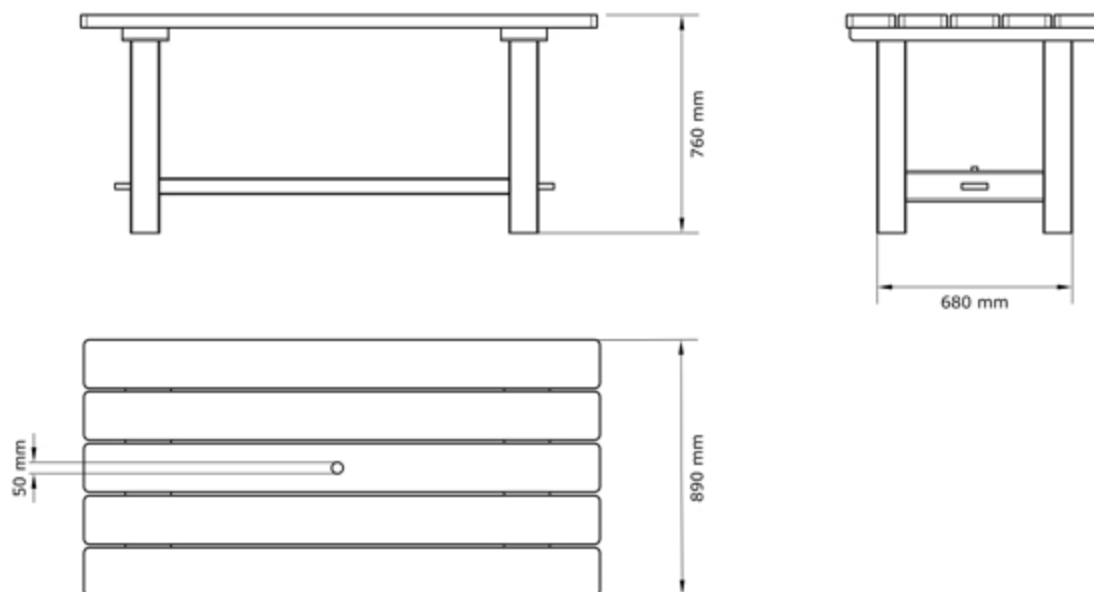

(1) Nombre maximal d'adultes de corpulence moyenne conseillé pour un confort optimal