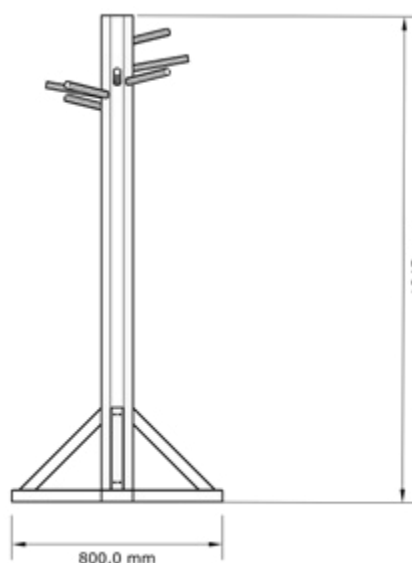

Option

Finition personnalisée au choix

**Michel
MONIN**
www.monin-bois.fr

+33(0)4 79 22 51 47
contact@monin-bois.fr

172, route des lacs
73260 FEISSONS-SUR-ISÈRE
Savoie - FRANCE