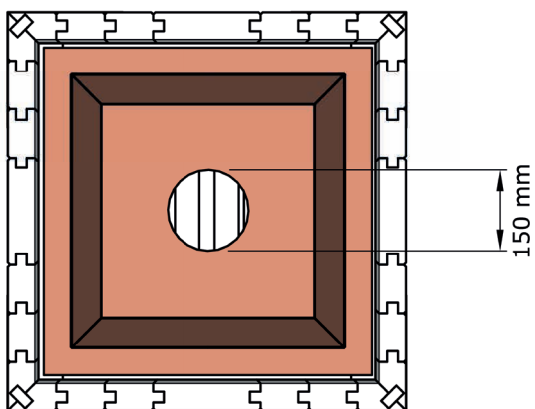

### Structure

- Intérieur métal
- Jupe de masquage roulettes
- Renforts d'angles en acier peint

### Options

- Dimensions personnalisées
- Finition personnalisée au choix

## Informations complémentaires

Longueur:	740 mm
Largeur:	740 mm
Hauteur:	730 mm
Poids:	Environ 125 kg

Dans le cadre de l'amélioration continue de nos produits, les caractéristiques et l'apparence de ces derniers sont susceptibles d'être modifiées sans préavis.