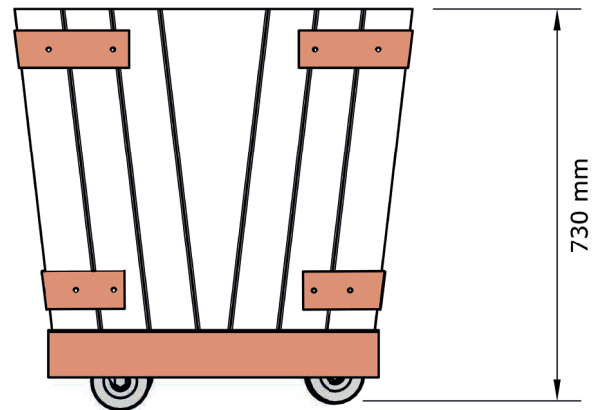

### Structure

- Intérieur métal
- Jupe de masquage roulettes
- Renforts d'angles en acier peint

## Informations complémentaires

Longueur:	740 mm
Largeur:	740 mm
Hauteur:	730 mm
Poids:	Environ 125 kg

Dans le cadre de l'amélioration continue de nos produits, les caractéristiques et l'apparence de ces derniers sont susceptibles d'être modifiées sans préavis.