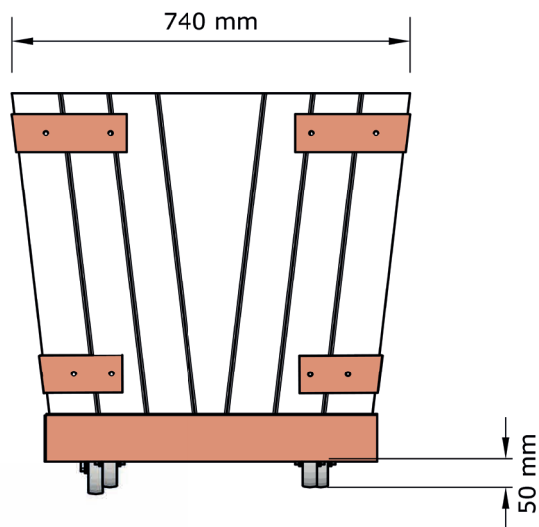

### Structure

- Intérieur métal
- Jupe de masquage roulettes
- Renforts d'angles en acier peint

### Options

- Dimensions personnalisées
- Finition personnalisée au choix

## Informations complémentaires

Longueur:	740 mm
Largeur:	740 mm
Hauteur:	730 mm
Poids:	Environ 125 kg

Dans le cadre de l'amélioration continue de nos produits, les caractéristiques et l'apparence de ces derniers sont susceptibles d'être modifiées sans préavis.