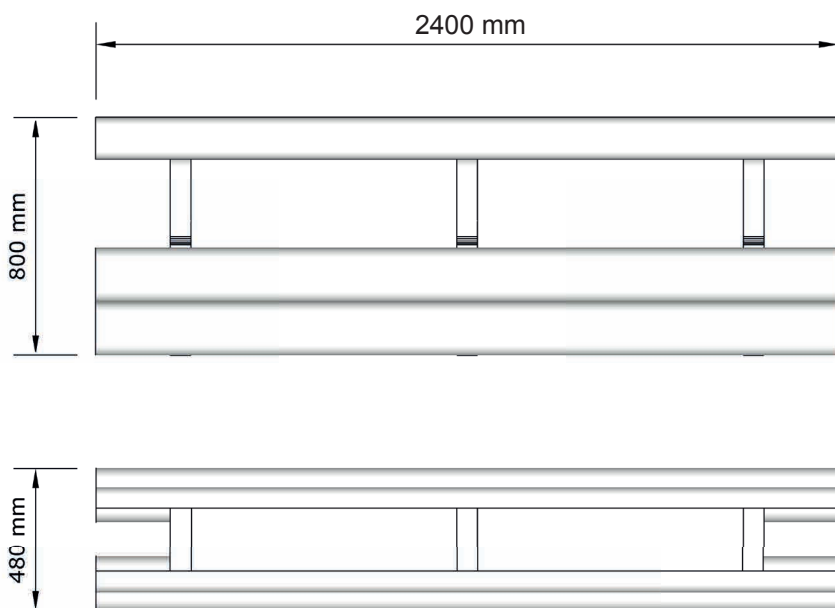

Options

Dimensions personnalisées

**Michel
MONIN**

www.monin-bois.fr

+33(0)4 79 22 51 47
contact@monin-bois.fr

172, route des lacs
73260 FEISSONS-SUR-ISÈRE
Savoie - FRANCE