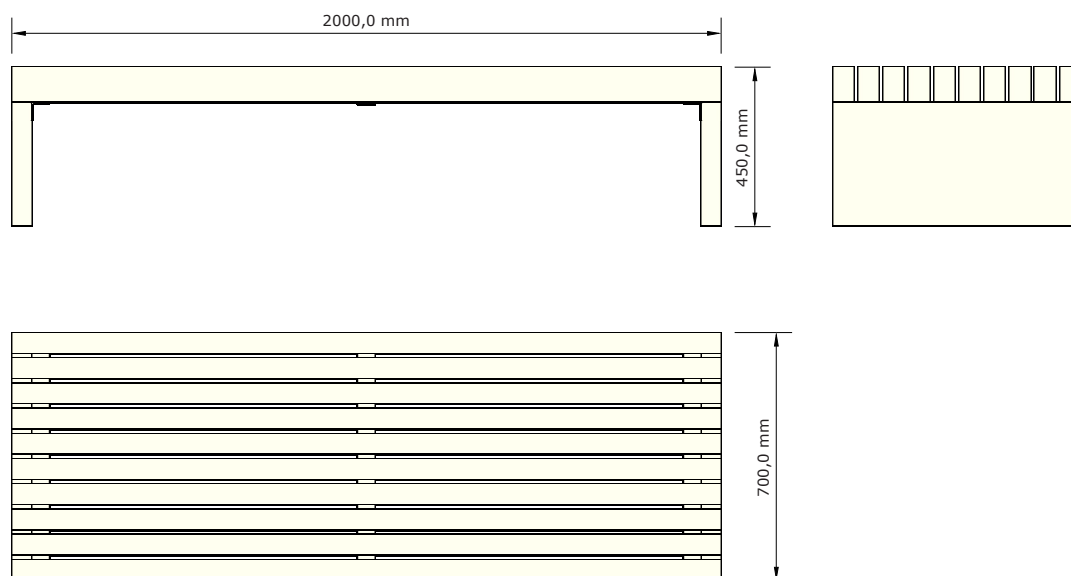

Dimensions personnalisées

Mobilier d'extérieur

Banc Lécherain

Caractéristiques

Assise 10 lames
2 pieds séparés
3/4 places

Dimensions

Empattement total : 2000x700 mm
Epaisseur de l'assise : 450 mm
Poids : Environ 50 kg