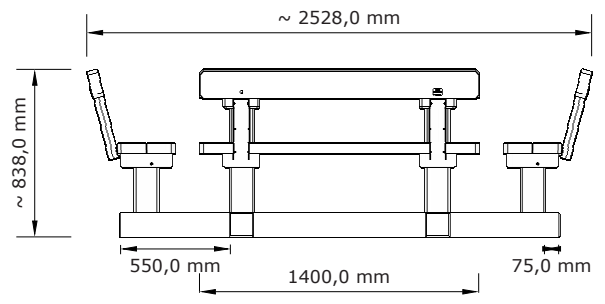

TABLE-BANC

Type : Bisanne

Infos Gamme : Alpine

Accessible sans enjamber les bancs
 Transport par engin de levage
 Pièces remplaçables
 Recyclage facile et à moindre coût

Caractéristiques

Référence :	TBC0021	TBC0022	TBC0023
Dossiers :	Sans	Avec métalliques	Avec bois
Infos :	Table avec 4 bancs liés par des chevrons au sol. Plateau disjoint pour faciliter l'écoulement de l'eau.		
Longueur :	2215 mm	2528 mm	2528 mm
Largeur :	2015 mm	2328 mm	2328 mm
Hauteur :	750 mm	750 mm	750 mm
Poids :	200 kg	250 kg	250 kg
Nb places :	8	8	8
Essence :	Mélèze		
Options :	Dimensions personnalisées		