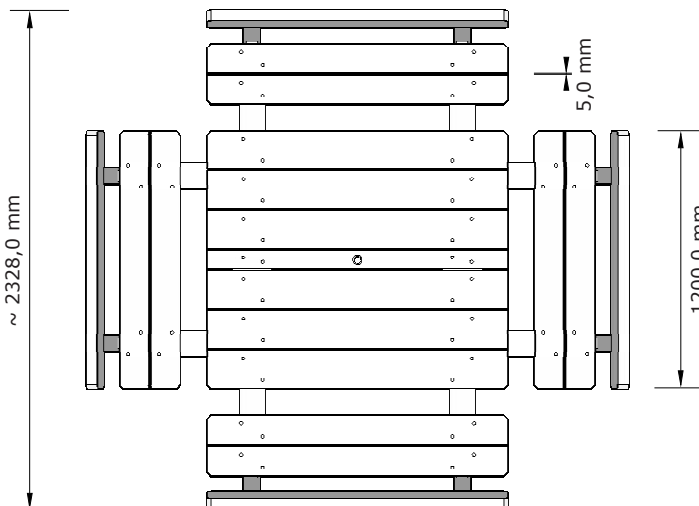

TABLE-BANC

Type : Bisanne

Infos Gamme : Alpine

Accessible sans enjamber les bancs
 Transport par engin de levage
 Pièces remplaçables
 Recyclage facile et à moindre coût

Caractéristiques

Référence :	TBC0021	TBC0022	TBC0023
Dossiers :	Sans	Avec métalliques	Avec bois
Infos :	Table avec 4 bancs liés par des chevrons au sol. Plateau disjoint pour faciliter l'écoulement de l'eau.		
Longueur :	2215 mm	2528 mm	2528 mm
Largeur :	2015 mm	2328 mm	2328 mm
Hauteur :	750 mm	750 mm	750 mm
Poids :	200 kg	250 kg	250 kg
Nb places :	8	8	8
Essence :	Mélèze		
Options :	Dimensions personnalisées		